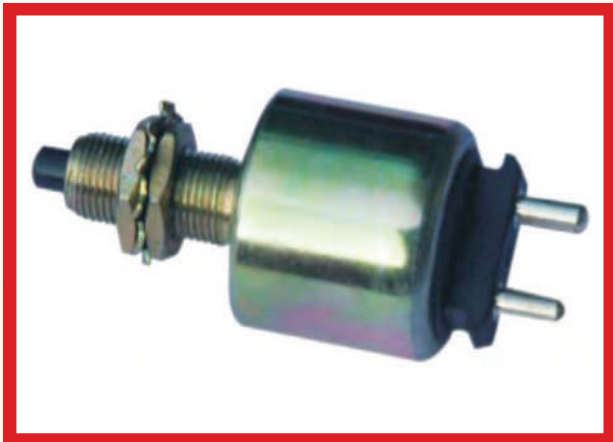

**STOP LIGHT SWITCH**

**PECO 0046**  
Stop Light Switch (LCV) Straight

**PECO 0048**  
Stop Light Switch ( Mechanical) Plastic Body

**PECO 0048/1**  
Stop Light Switch Brakes Tvs ( Mechanical) Metallic Body

**PECO 0115**  
Stop Light Switch 4 Pin Metallic Body

**PECO 0140(OE PART NO-262154509905)**  
Stop Light Switch (Mech.) Metallic Body

**PECO 0140/1**  
Stop Light Switch ( New) EURO II

**DIPPER SWITCH**