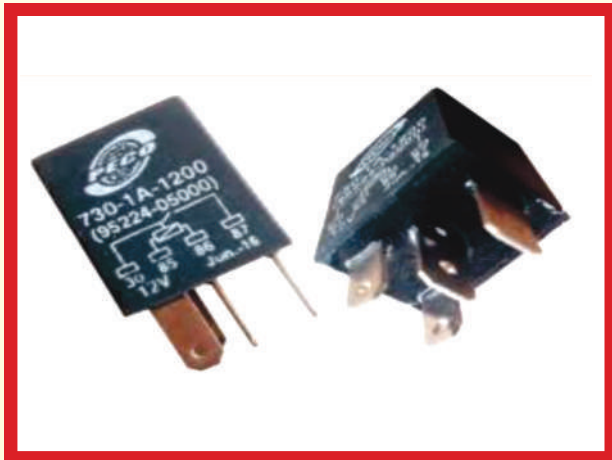

# RELAY

**PECO 0101**  
H4 Dual Head Lamp Relay Wiring Kit

**PECO 0118**  
Tata Ace Fan Relay (BS-II)

**PECO 0119**  
Tata Ace Fan Relay (BS-III)

**PECO 0131 & PECO 0131/1**  
30 Amp. Head Lamp Relay (Telco type 5pin) 12V & 24v