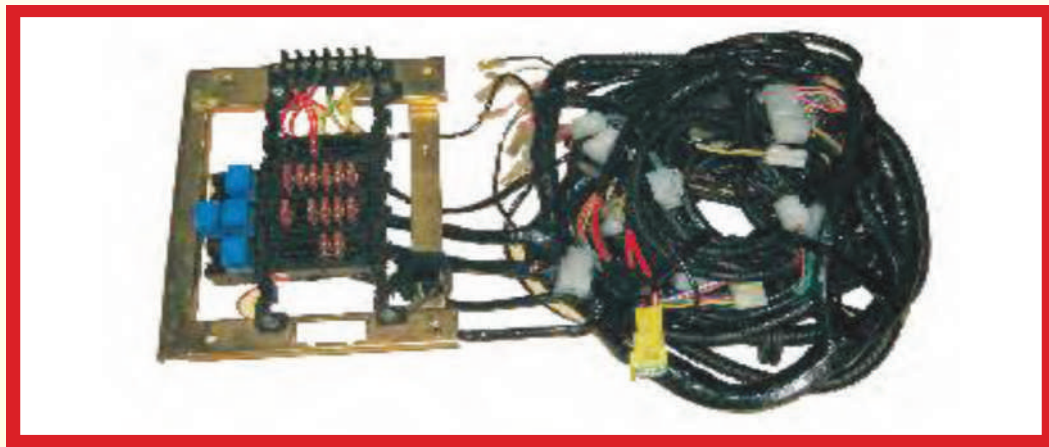

TATA 2515 TC Wiring Harness